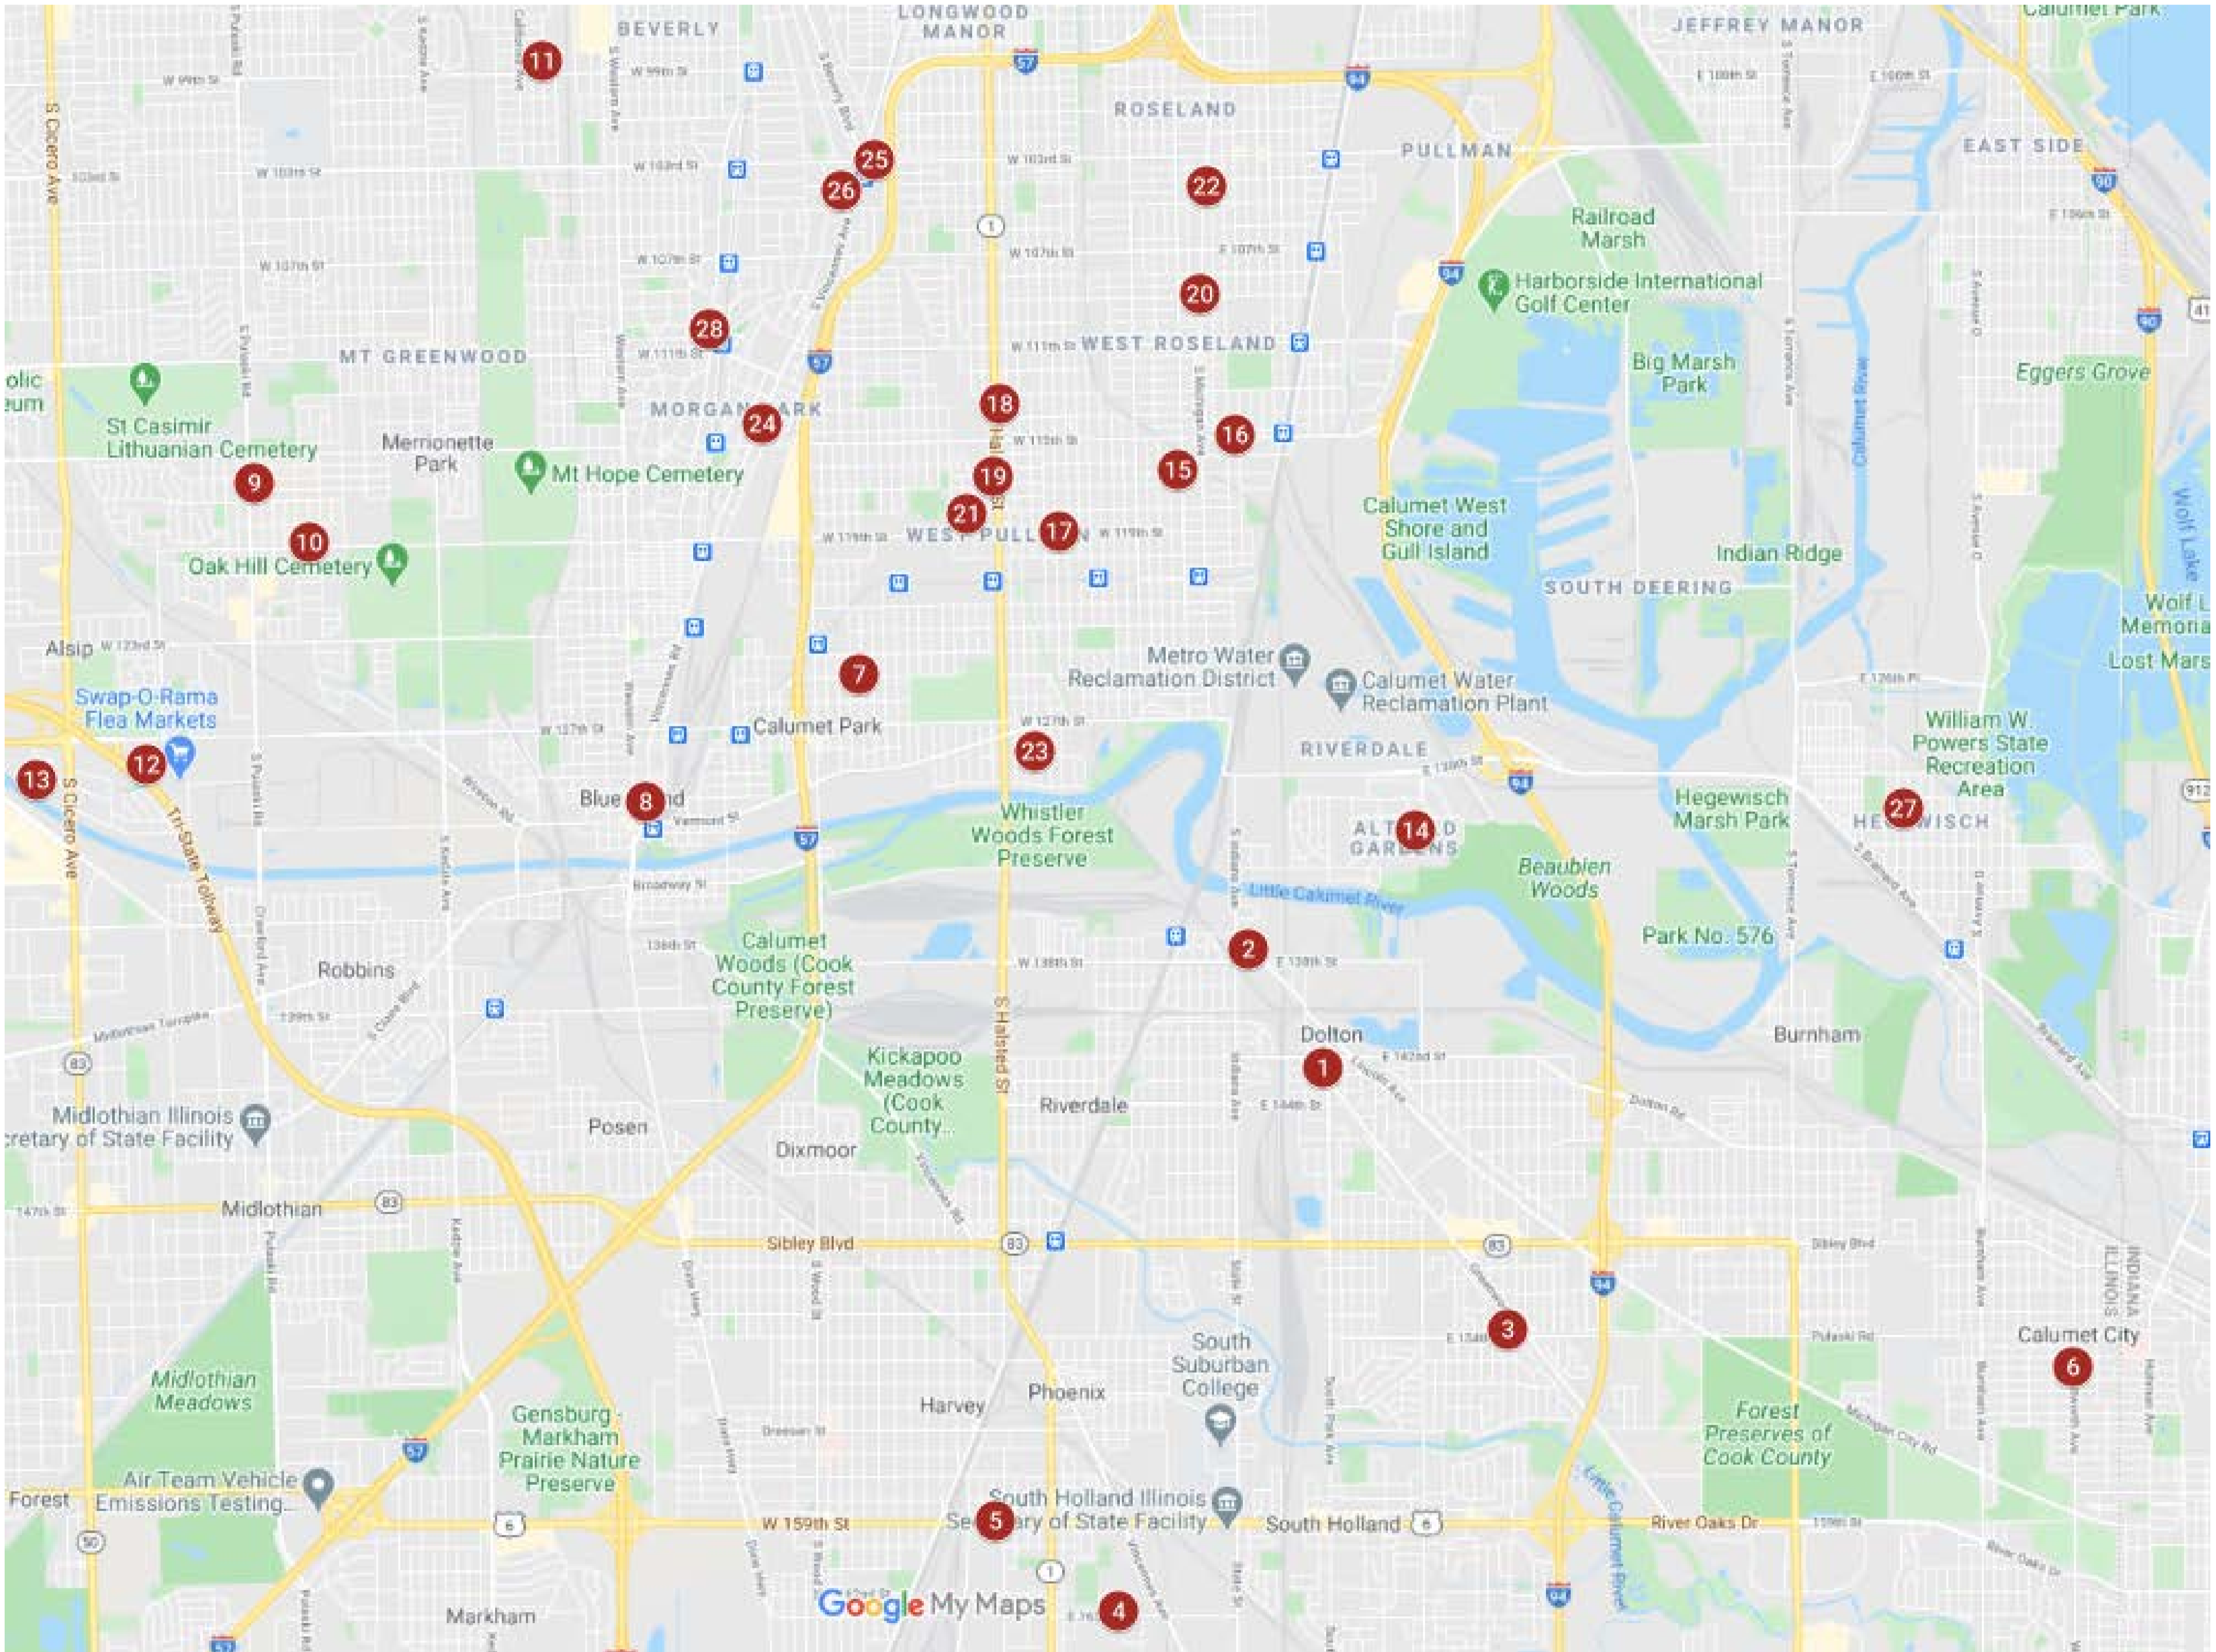

Far Southside and South Suburb Food Banks

Find a food bank below that's close to your home! Before picking up food, always call first to check that location's hours, and see if there are any special requirements. Check the service area to make sure you can get help at that location. Some food banks require that you bring a photo ID with your address on it. Wear a mask, and bring a bag for your food.

Encuentre abajo un banco de comida que está cerca de tu casa! Antes de recoger comida, siempre llame primero para chequear las horas del lugar, y ver si hay algún requisito especial. Chequea el área de servicio para asegurar que puedes recibir ayuda en este lugar. Algunos lugares piden que traigas una identificación con tu dirección. Use su cubre bocas y traiga una bolsa para la comida.

27

St. Florian: SVDP Food Pantry
13115 South Houston
Chicago, IL
312-966-7538
1st, 2nd, 3rd, 5th Wednesdays 9am - 11am ; 4th
Wednesdays 2pm - 4:30pm
SERVICE AREA: N: 126th St., S: 142nd St.,
E : at state line, W: Little Calumet River