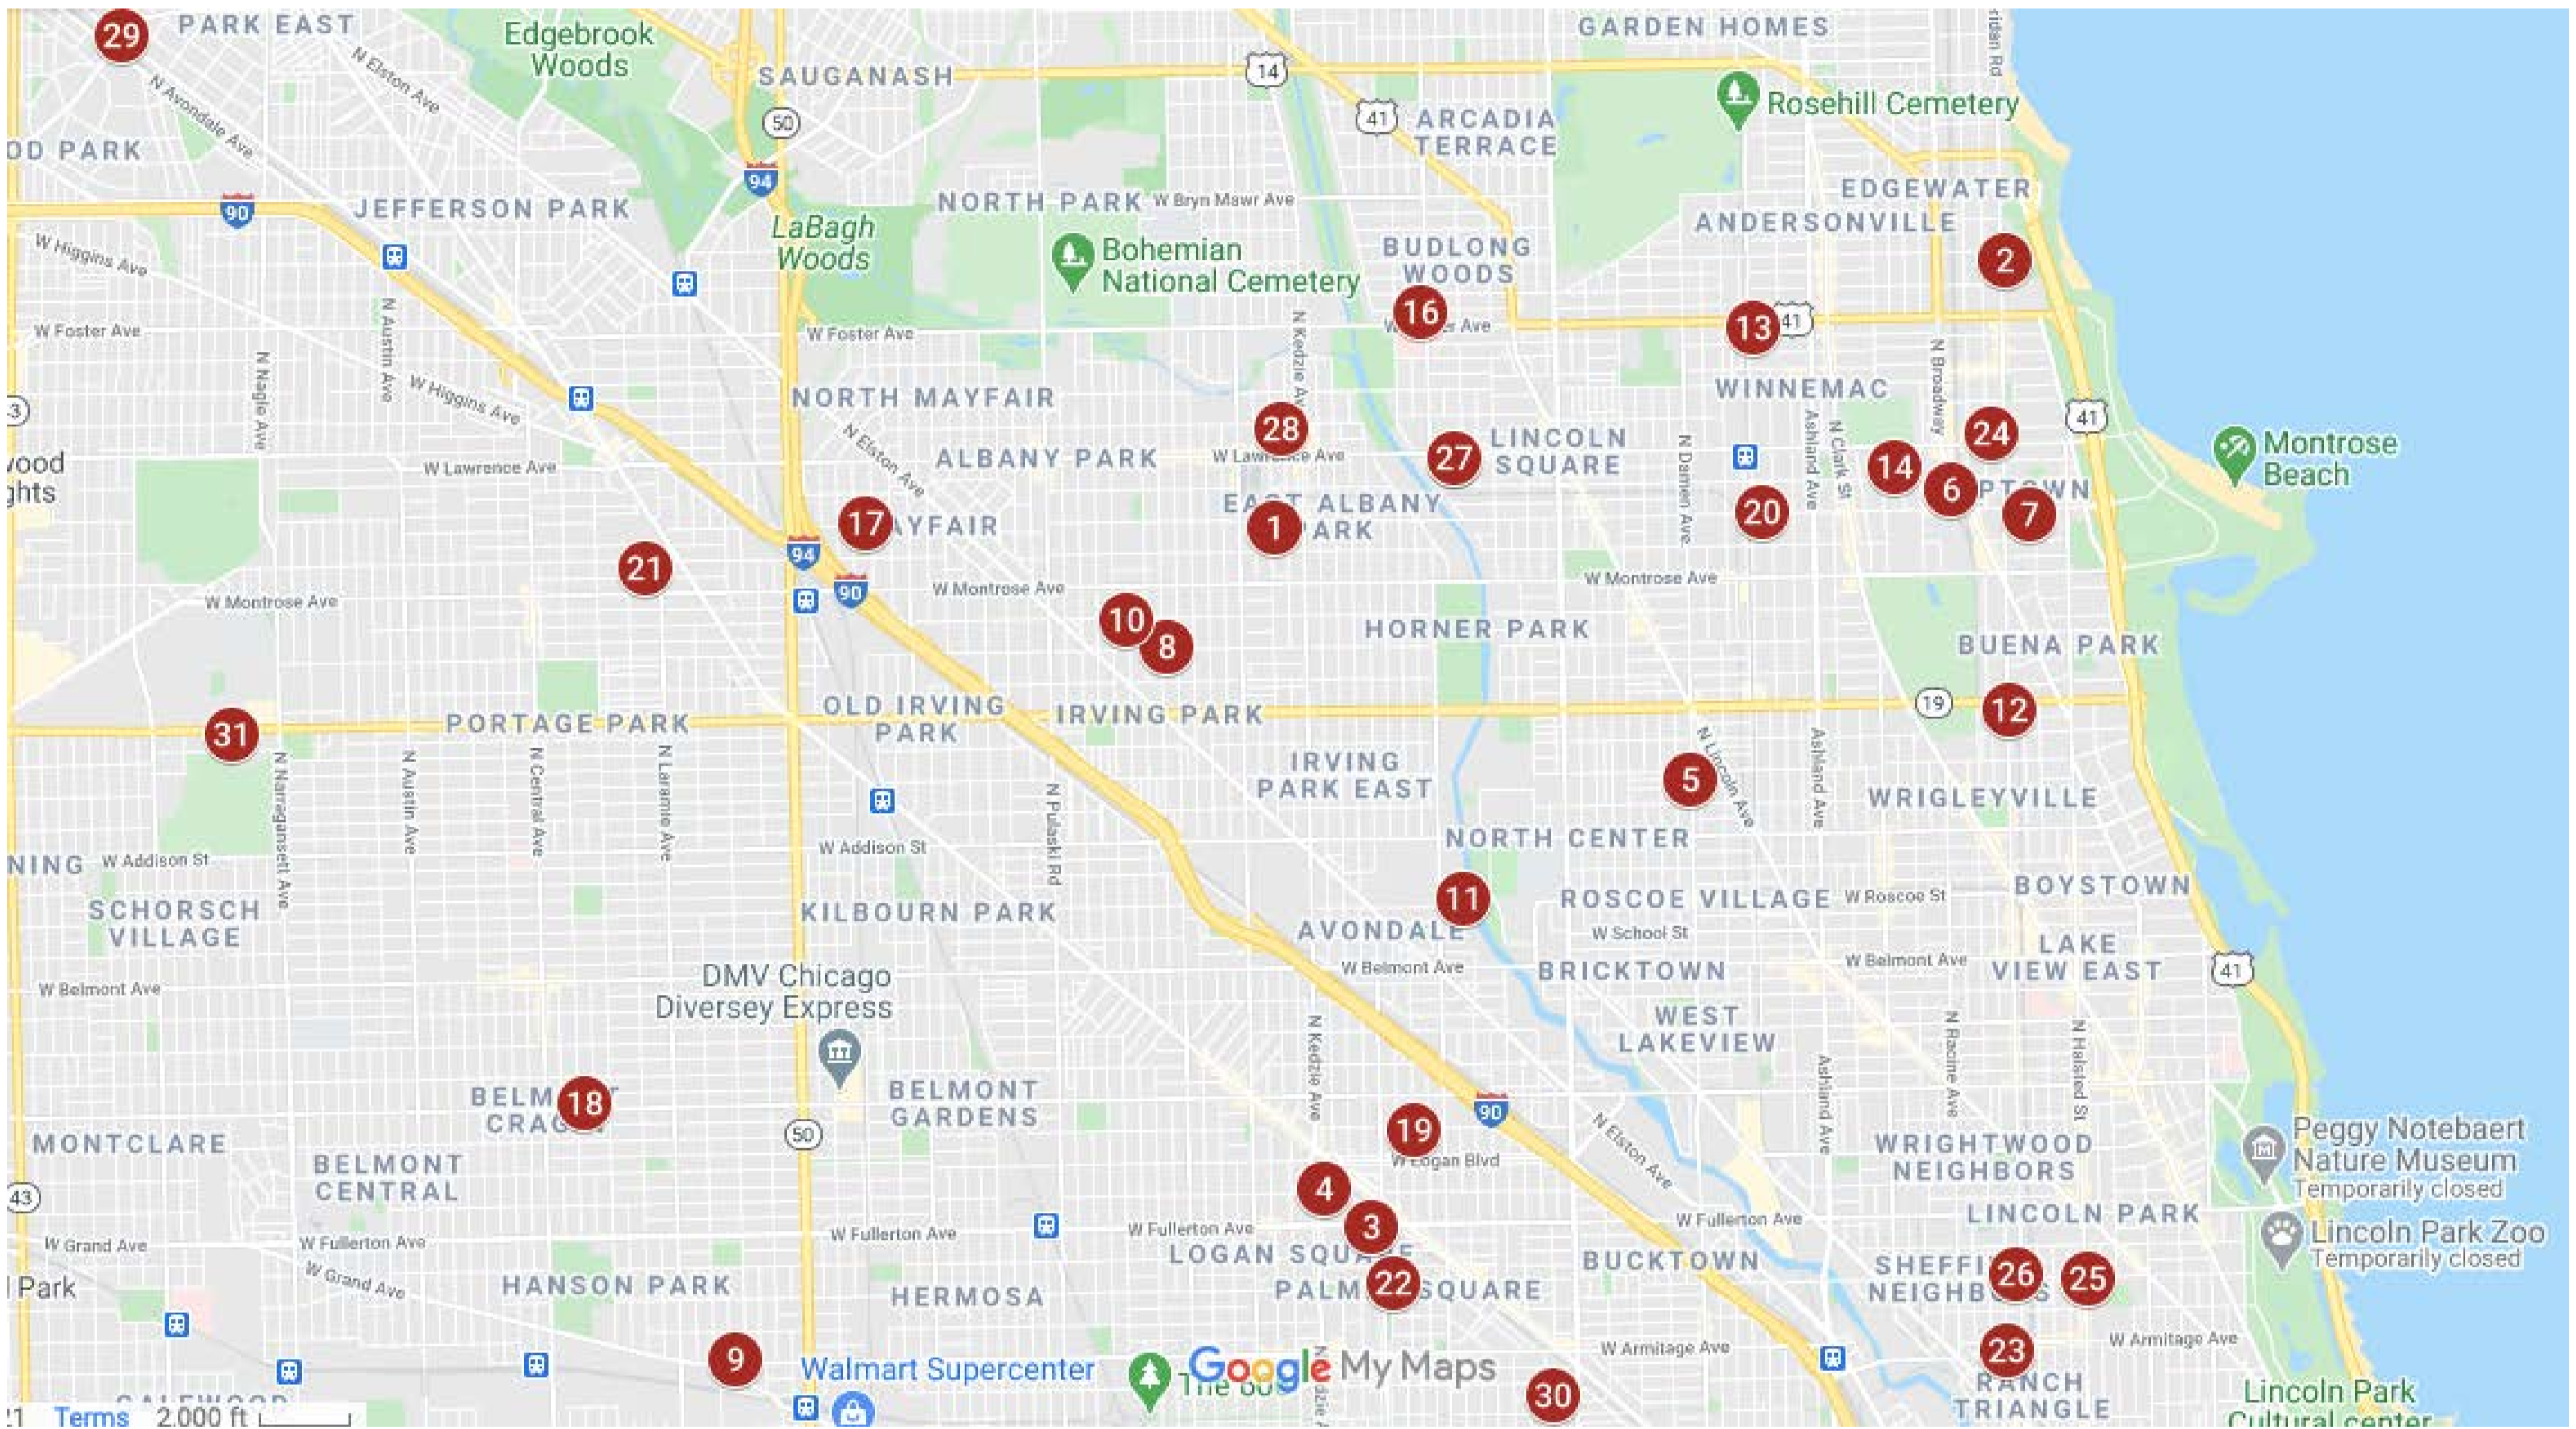

Northside Food Banks

Find a food bank below that's close to your home! Before picking up food, always call first to check that location's hours, and see if there are any special requirements. Check the service area to make sure you can get help at that location. Some food banks require that you bring a photo ID with your address on it. Wear a mask, and bring a bag for your food.

Encuentre abajo un banco de comida que está cerca de tu casa! Antes de recoger comida, siempre llame primero para chequear las horas del lugar, y ver si hay algún requisito especial. Chequea el área de servicio para asegurar que puedes recibir ayuda en este lugar. Algunos lugares piden que traigas una identificación con tu dirección. Use su cubre bocas y traiga una bolsa para la comida.

1

Albany Park Food Pantry
3253 West Wilson Ave
Chicago, IL 60625
773-478-7941
Wednesdays 9am - 11am
SERVICE AREA: N: Lawrence Ave, S: Irving Park Rd., E: Western Ave., W: Pulaski Ave.

2

Care For Real
5341 North Sheridan Rd
Chicago, IL 60640
773-769-6182
Mondays, Wednesdays, Fridays 9am - 12pm, Fridays 3pm - 5pm with the 1st hour for Seniors 65+, Saturdays 9am - 1pm.
SERVICE AREA: N: Devon Ave., S: Lawrence Ave., E: Lake, W: Western Ave.